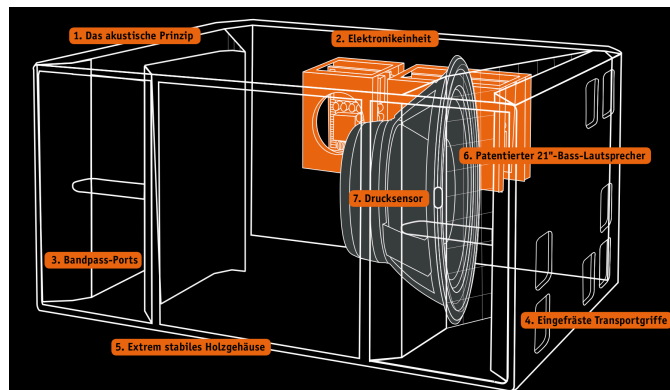

## Technisches Datenblatt Fohhn® Perform PS-9 active Doppel ventilierter Bandpass

**Perfekter Klang. in seiner tiefsten Form.**

**Höchste Präzision, trockener, kontrollierter Klang, sowie enorme Schalldruckpegel auch in den tiefsten hörbaren Frequenzlagen.**

### Fohhn® Perform PS-9

Die Vorteile vom PS-9 im Überblick:

- Enorm druckvoller und trockener Bass für Club- und Live- Sound
- Äusserst direkter und straffer Klangeindruck bei gleichzeitig hoher Lautstärke erreicht durch permanente Messung des Differenzschalldrucks auf Vorder- und Rückseite der Lautsprechermembran und automatischem Abgleich mit dem Eingangssignal
- Enormer Pegel bis 40 Hertz und nutzbarer Übertragungsbereich bis unter 30 Hertz
- Die Elektronik (Amp mit DSP) zusammen mit Fohhn® Software lassen keine Wünsche offen: z.B. Infra-Betrieb, Sub-Low, Kick-Bass mittels Presetumschaltung
- Inkl. Rollenbrett für einfachen Transport
- Ersetzt bis zu vier Standard 18" Sub's

### So bewegt ein Bass.

Extreme Belastbarkeit von 2500W / 8500W Peak, kompakte Abmessungen in Anbetracht der Leistungsfähigkeit von 145dB SPL max.  
(H x B x T): 60 cm x 120 cm x 91 cm und niedrigem Gewicht von 104 kg.